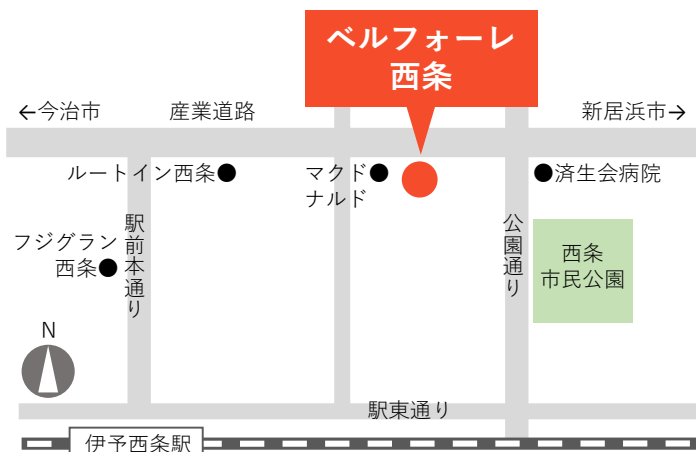

会場のご案内

ベルフォーレ西条

愛媛県西条市朔日市752-2

無料駐車場あり

▲ Google Map